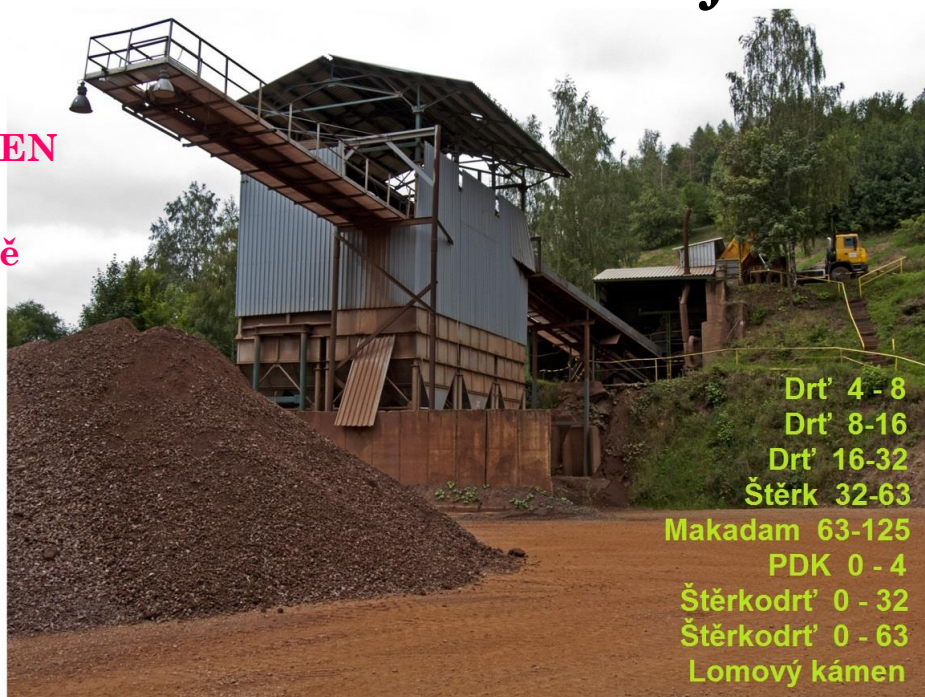

Zemědělské družstvo Šonov u Broumova

LOM ROŽMITÁL

Nabízíme široký sortiment
drceného kameniva a štěrkodrtí

pro stavební firmy i drobné odběratele
kvalita z českého zdroje

Prodávané kamenivo
splňuje požadavky ČSN a EN
a vyhovuje
Zákonu o radiační ochraně

Používáme kalibrované váhy.

Zákaznické
a množstevní slevy

Pracovní doba :
pondělí až pátek
6:00 - 14:00 hod

Prodáváme v tunách , m³ lze přepočítat.

Informace na :

491 523 922 , 602 328 222

lom.rozmital.expedice@atlas.cz

Na požádání zajišťujeme dopravu kameniva a písku